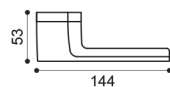

BGO
bronzo opaco | bronze matt

ANT
antracite | black anthracite

NER
nero | black

NY 5
Maniglia su rosetta
con bocchetta.
Door lever handle on rose
with escutcheon.

NY 5/WC
Maniglia su rosetta
con nottolino WC.
Door lever handle on rose
with WC latch.