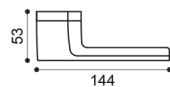

BGO
bronzo opaco | bronze matt

ANT
antracite | black anthracite

NER
nero | black

NY 5
Maniglia su rosetta
con bocchetta.
Door lever handle on rose
with escutcheon.

NY 5/WC
Maniglia su rosetta
con nottolino WC.
Door lever handle on rose
with WC latch.