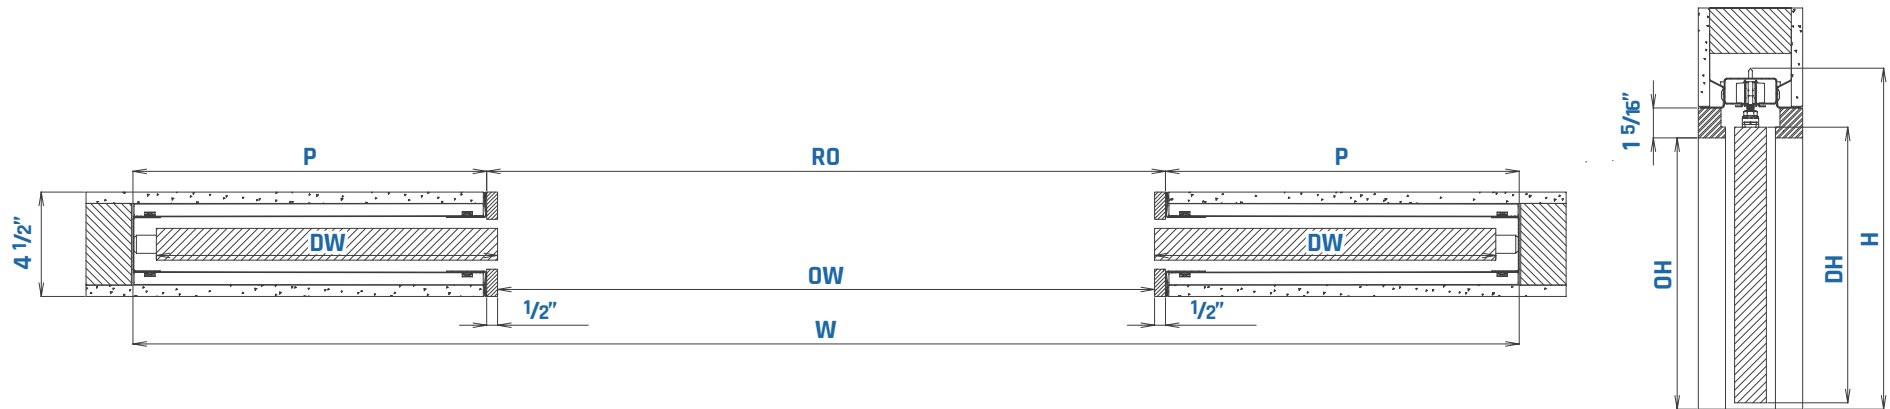

# Rocket Door Frames

## ROCKET POCKET US - DOUBLE DOOR

### SIZE CHART

DW	DH	STUD	RO	P	W	H	OW	OH
24"	80"	2x4	48"	24 $\frac{5}{8}$ "	97 $\frac{1}{4}$	82 $\frac{3}{4}$ "	47 $\frac{1}{8}$ "	79 $\frac{7}{8}$ "
28"	80"	2x4	55 $\frac{3}{8}$ "	28 $\frac{5}{8}$ "	112 $\frac{5}{8}$ "	82 $\frac{3}{4}$ "	54 $\frac{1}{2}$ "	79 $\frac{7}{8}$ "
30"	80"	2x4	59 $\frac{1}{2}$ "	30 $\frac{5}{8}$ "	120 $\frac{3}{4}$ "	82 $\frac{3}{4}$ "	58 $\frac{1}{2}$ "	79 $\frac{7}{8}$ "
32"	80"	2x4	63 $\frac{1}{2}$ "	32 $\frac{5}{8}$ "	128 $\frac{3}{4}$ "	82 $\frac{3}{4}$ "	62 $\frac{1}{2}$ "	79 $\frac{7}{8}$ "
34"	80"	2x4	67 $\frac{1}{2}$ "	34 $\frac{5}{8}$ "	136 $\frac{3}{4}$ "	82 $\frac{3}{4}$ "	66 $\frac{1}{2}$ "	79 $\frac{7}{8}$ "
36"	80"	2x4	71 $\frac{3}{8}$ "	36 $\frac{5}{8}$ "	144 $\frac{5}{8}$ "	82 $\frac{3}{4}$ "	70 $\frac{3}{8}$ "	79 $\frac{7}{8}$ "