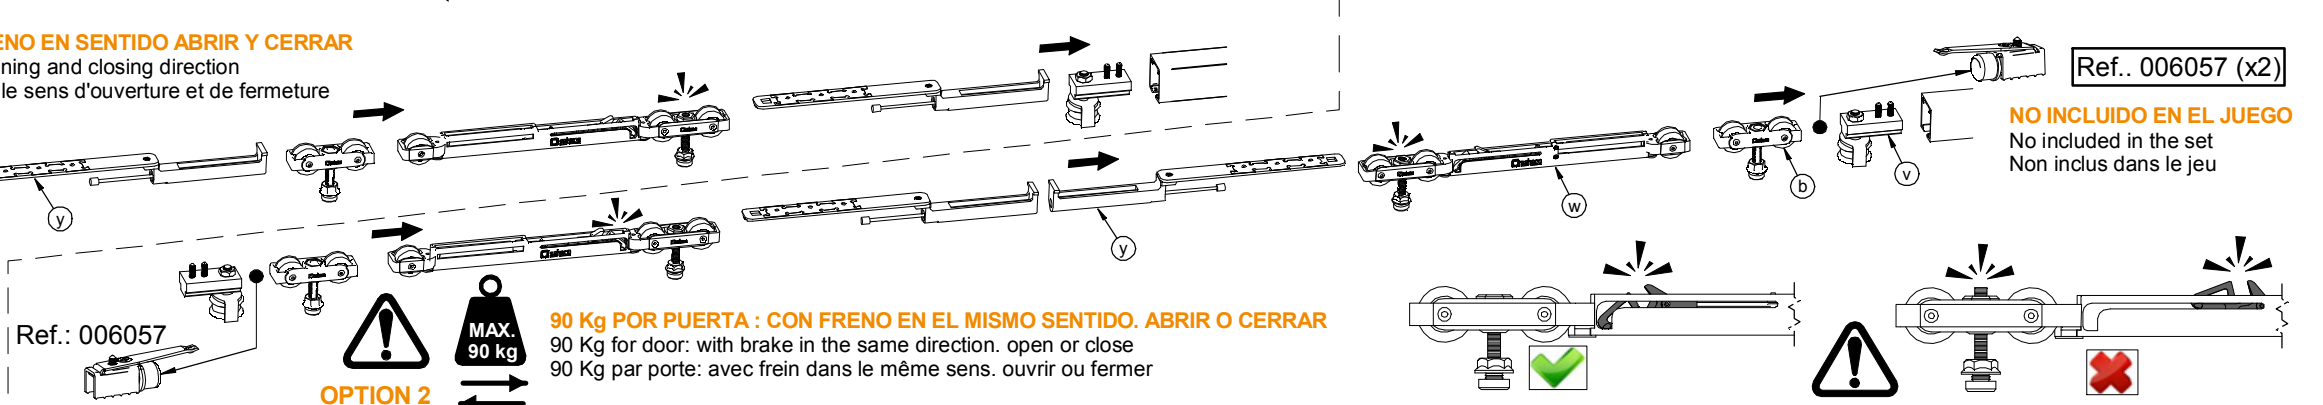

STAR

3 MONTAJE A PARED / Wall mount / Fixation à plafond

EXCELLENCE

STAR

4

45 Kg POR PUERTA : CON FRENO EN SENTIDO ABRIR Y CERRAR
45 Kg for door: with brake in opening and closing direction
45 Kg par porte: avec frein dans le sens d'ouverture et de fermeture

OPTION 1

Ref.: 006057

OPTION 2

90 Kg POR PUERTA : CON FRENO EN EL MISMO SENTIDO. ABRIR O CERRAR
90 Kg for door: with brake in the same direction. open or close
90 Kg par porte: avec frein dans le même sens. ouvrir ou fermer