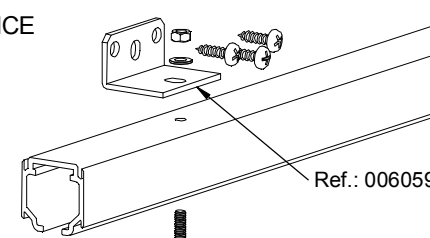

$$B = C$$

$$L = P - 2F$$

$$P = L + 2F$$

$$C = \frac{P + 60 + 2S}{4}$$

$$F = C + 15 - S$$

$$B = C$$

2 MONTAJE A TECHO / Ceiling mount / Fixation à plafond

EXCELLENCE

STAR

3 MONTAJE A PARED / Wall mount / Fixation à plafond

EXCELLENCE

STAR

4

45 Kg POR PUERTA : CON FRENO EN SENTIDO ABRIR Y CERRAR
45 Kg for door: with brake in opening and closing direction
45 Kg par porte: avec frein dans le sens d'ouverture et de fermeture