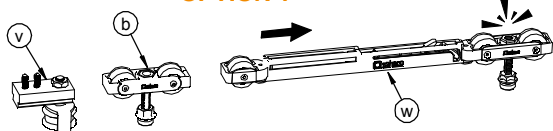

SF-SINCRO 2 SOFTBRAKES

sistemas para puertas correderas
Polígono Industrial Foradada - 08580 - Sant Quirze de Besora (Barcelona)
Telf. 34-93.852.92.23
Export. Telf. 34-93.852.96.15
e-mail: saheco@saheco.com - web: www.saheco.com

MADE IN E.U.

JULY 2020
038060522

CODE: 010140

(a)		15m	1	(v)		2	(y)		2
(b)			2	(p)		1	(t1)		8
(w)			2	(s)		1	(h)		4
				(r)		1	(t2)		16
							(m)		2

ENRASADO / Leveled / Arasé
SOLAPADO / Overlap / Sournois

B, C = PUERTA / Door / Porte
F = HOJA FIJA / Fixed Sheet / Panneau Fixe

INSTALACIÓN ENRASADA / Leveled assembly / Moutage arasé

INSTALACIÓN SOLAPADA / Overlap assembly / Moutage Sournois

SIN PANEL FIJO / No fixed panel / Pas panneau fixe

$$C = \frac{L + 90}{2}$$

SIN PANEL FIJO / No fixed panel / Pas panneau fixe

$$C = \frac{L + 90}{2}$$

$$A = H - 72$$

$$L = P - 2F$$

$$P = L + 2F$$

$$C = \frac{P + 60}{4}$$

$$F = C + 15$$

$$B = C$$

$$L = P - 2F$$

$$P = L + 2F$$

$$C = \frac{P + 60 + 2S}{4}$$

$$F = C + 15 - S$$

$$B = C$$

2 MONTAJE A TECHO / Ceiling mount / Fixation à plafond

EXCELLENCE

STAR

3 MONTAJE A PARED / Wall mount / Fixation à plafond

EXCELLENCE

STAR

4

45 Kg POR PUERTA : CON FRENO EN SENTIDO ABRIR Y CERRAR
45 Kg for door: with brake in opening and closing direction
45 Kg par porte: avec frein dans le sens d'ouverture et de fermeture

OPTION 1

Ref.: 006057

OPTION 2

90 Kg POR PUERTA : CON FRENO EN EL MISMO SENTIDO. ABRIR O CERRAR
90 Kg for door: with brake in the same direction. open or close
90 Kg par porte: avec frein dans le même sens. ouvrir ou fermer

NO INCLUIDO EN EL JUEGO
No included in the set
Non inclus dans le jeu