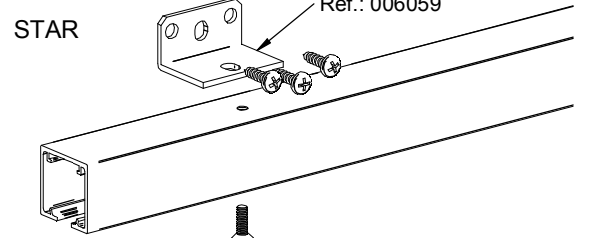

STAR

3 MONTAJE A PARED / Wall mount / Fixation à plafond

EXCELLENCE

STAR

4

45 Kg POR PUERTA : CON FRENO EN SENTIDO ABRIR Y CERRAR
45 Kg for door: with brake in opening and closing direction
45 Kg par porte: avec frein dans le sens d'ouverture et de fermeture