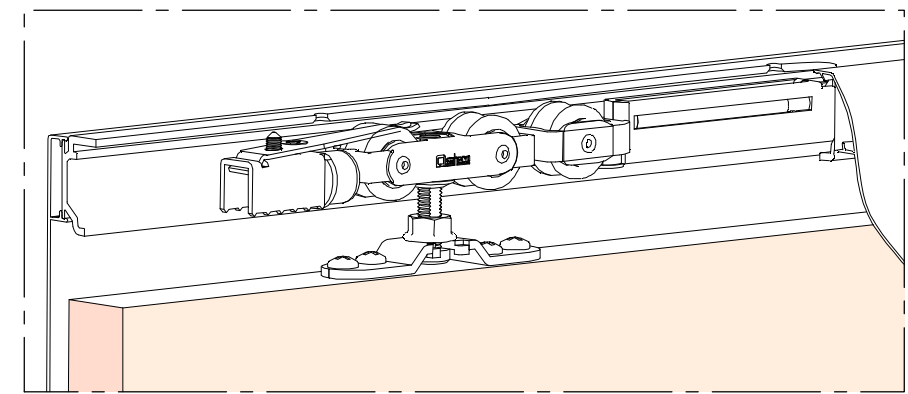

SF-A90

sistemas para puertas correderas

1 SOFTBRAKE

Polígono Industrial Foradada - 08580 - Sant Quirze de Besora (Barcelona)
Telf. 34-93.852.92.23
Export. Telf. 34-93.852.96.15
e-mail: saheco@saheco.com - web: www.saheco.com

MADE IN E.U.

GRUPO TORREMAT

8 422204 837459

AUGUST 2020
038060676

CODE: 098191

a		1	d		1
b		2	e		1
c		8	f		4
	DIN 7505 B 5x25		g		1
			h		1
			k		1