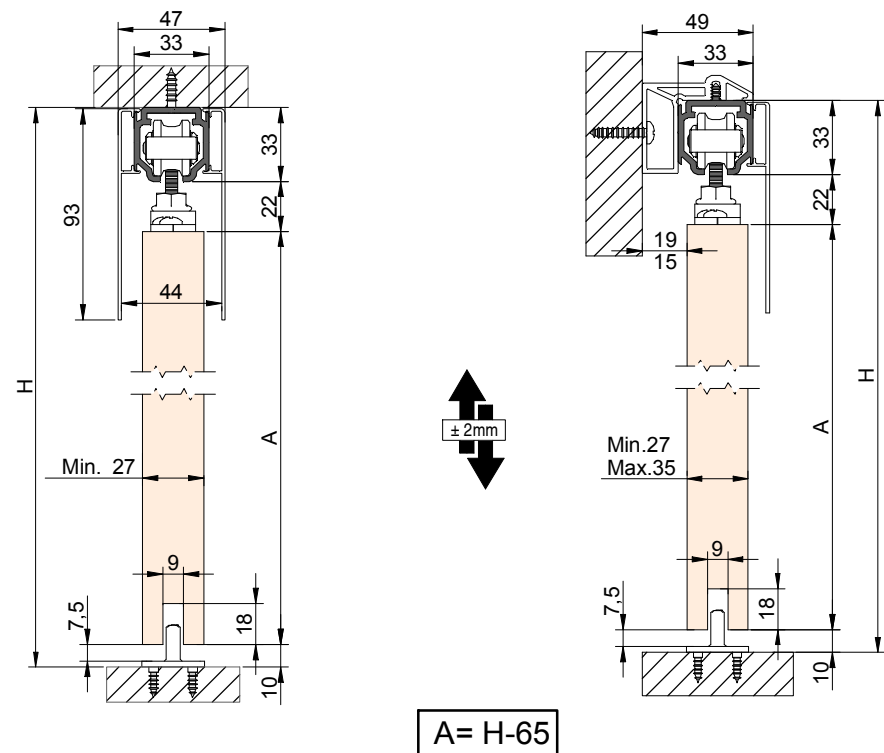

PERFIL STAR / Profile Star / Profil Star

PERFIL STAR FALSO TECHO / Profile Star for plasterboard / Profil Star pour plaques en plâtre

1 MONTAJE A TECHO / Ceiling mount / Fixation à plafond

2 MONTAJE A PARED + PERFIL SEPARADOR / Wall mount + full width side fixing profile / Fixation à plafond + profil séparateur