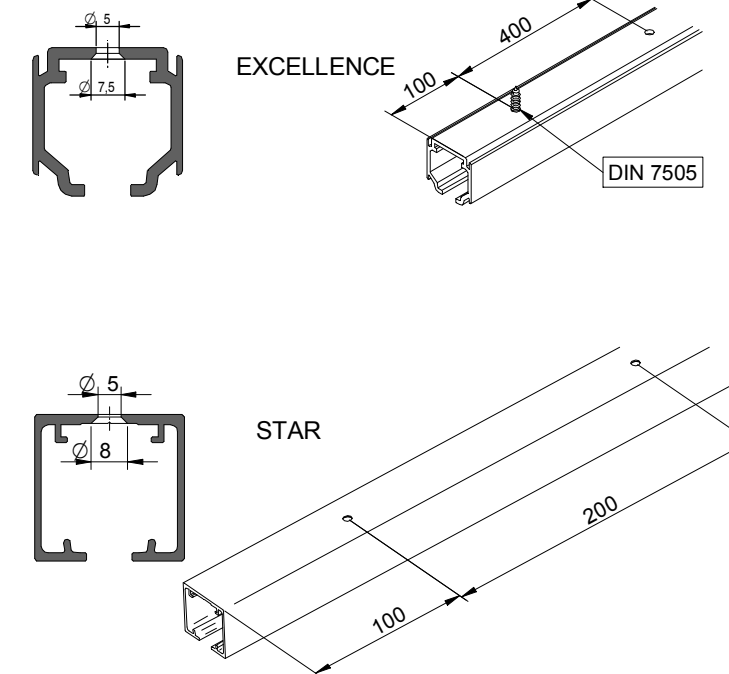

MADE IN E.U.

GRUPO TORREMAT

8 422204 837459

AUGUST 2020
038060676

CODE: 098191

a		1	d		1
b		2	e		1
c		8	f		4
	DIN 7505 B 5x25		g		1
			h		1
			k		1

AJUSTAR / Adjust / Ajuster

PERFIL EXCELLENCE / Profile Excellence / Profil Excellence

PERFIL STAR / Profile Star / Profil Star

PERFIL STAR FALSO TECHO / Profile Star for plasterboard / Profil Star pour plaques en plâtre

1 MONTAJE A TECHO / Ceiling mount / Fixation à plafond

2 MONTAJE A PARED + PERFIL SEPARADOR / Wall mount + full width side fixing profile / Fixation à plafond + profil séparateur