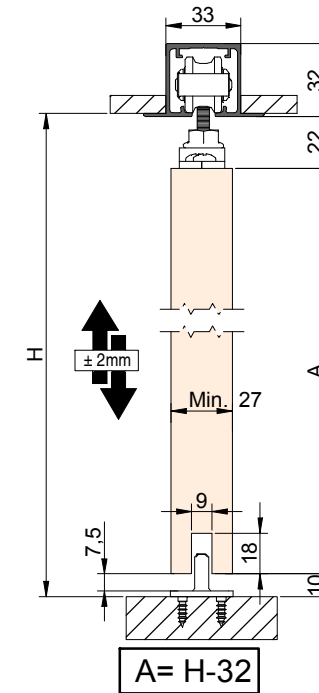

MADE IN E.U.

GRUPO TORREMAT

8 422204 837459

AUGUST 2020
038060676

CODE: 098191

a		1	d		1
b		2	e		1
c		8	f		4
	DIN 7505 B 5x25		g		1
			h		1
			k		1

AJUSTAR / Adjust / Ajuster

PERFIL EXCELLENCE / Profile Excellence / Profil Excellence

PERFIL STAR / Profile Star / Profil Star

PERFIL STAR FALSO TECHO / Profile Star for plasterboard / Profil Star pour plaques en plâtre

1 MONTAJE A TECHO / Ceiling mount / Fixation à plafond

2 MONTAJE A PARED + PERFIL SEPARADOR / Wall mount + full width side fixing profile / Fixation à plafond + profil séparateur