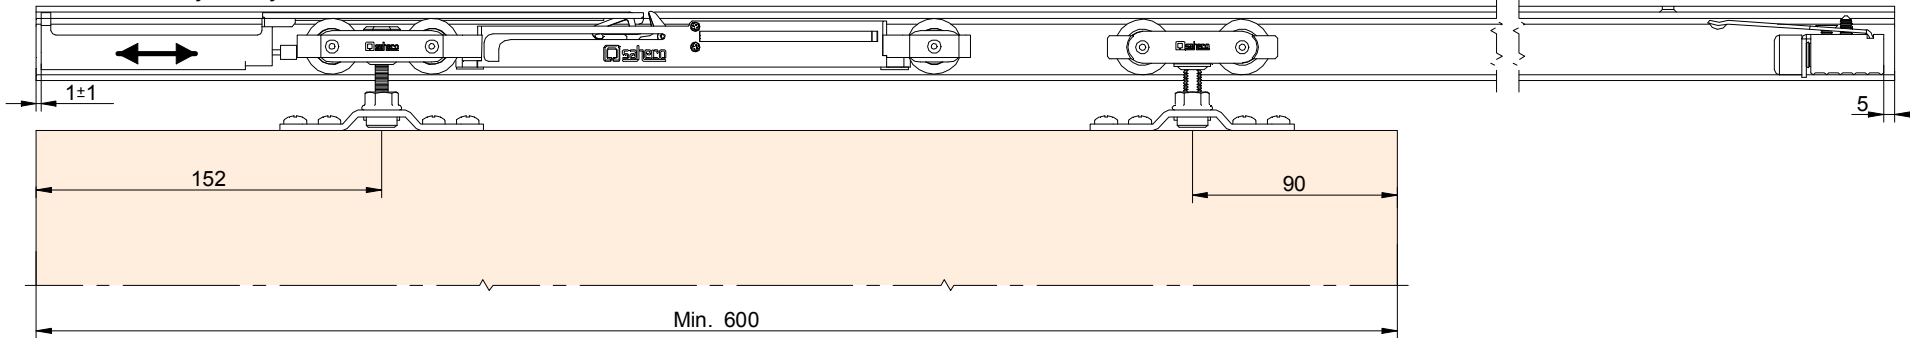

AJUSTAR / Adjust / Ajuster