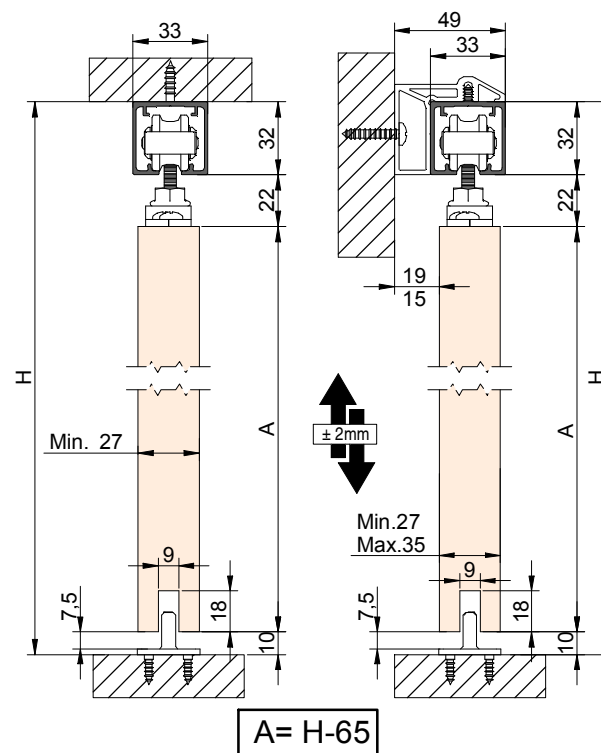

PERFIL STAR / Profile Star / Profil Star

PERFIL STAR FALSO TECHO / Profile Star for plasterboard / Profil Star pour plaques en plâtre

1 MONTAJE A TECHO / Ceiling mount / Fixation à plafond

2 MONTAJE A PARED + PERFIL SEPARADOR / Wall mount + full width side fixing profile / Fixation à plafond + profil séparateur