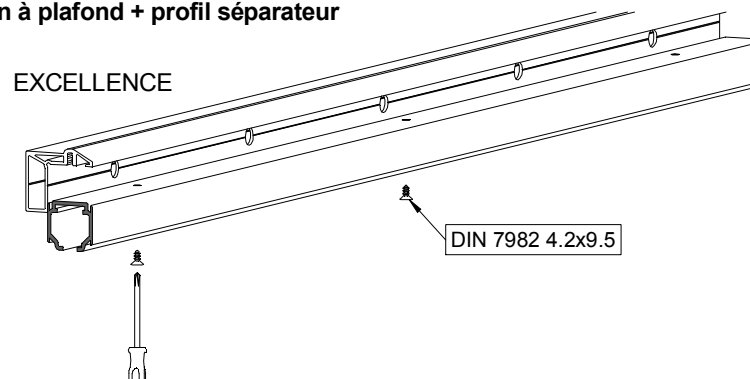

PERFIL STAR / Profile Star / Profil Star

PERFIL STAR FALSO TECHO / Profile Star for plasterboard / Profil Star pour plaques en plâtre

1 MONTAJE A TECHO / Ceiling mount / Fixation à plafond

EXCELLENCE

STAR

2 MONTAJE A PARED + PERFIL SEPARADOR / Wall mount + full width side fixing profile / Fixation à plafond + profil séparateur

EXCELLENCE

STAR

3 MONTAJE COMPONENTES /
Assembly components /
Composant d'assemblage