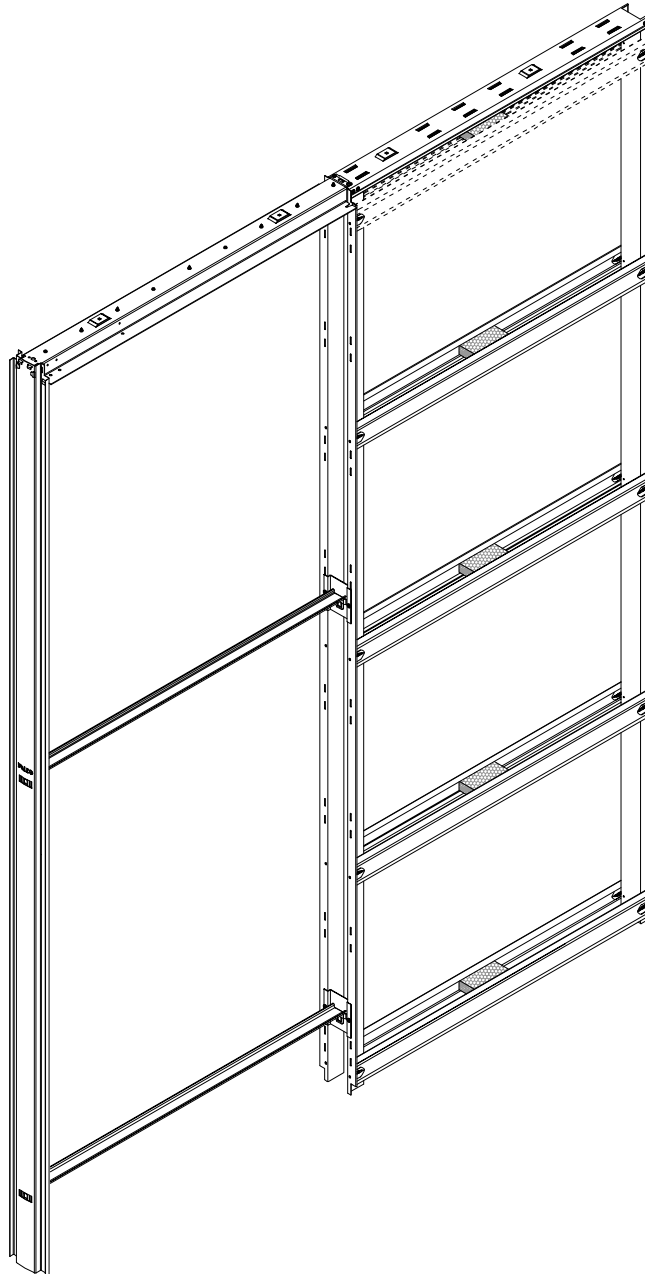

# ECLIPSE®

**EN** ASSEMBLY INSTRUCTIONS STUD  
WALL KIT WITH SCREWS, 2x4 WALLS

**ES** MONTAJE DEL KIT PARA CARTON YESO  
CON TORNILLOS, 2x4 PAREDES

# 2x4

ES

Seguir las instrucciones con atención. Para un montaje correcto, utilizar las herramientas indicadas, y para una correcta funcionalidad, ensamblar en los soportes adecuados. Algunas partes del producto pueden contener superficies punzantes y/o cortantes. Se necesita utilizar dispositivos de protección adecuados y proteger los espacios de trabajo. "Eclisse SRL" no asume responsabilidad alguna por los daños derivados en la utilización no conforme a estas instrucciones.

# 47 inch (Ø 2 mm)

COMPONENTS / COMPONENTES

Ⓐ 1 x

Ⓑ 8-10 x

Ⓒ 1 x

Ⓓ 1 x

Ⓔ 1 x

Ⓕ 1 x